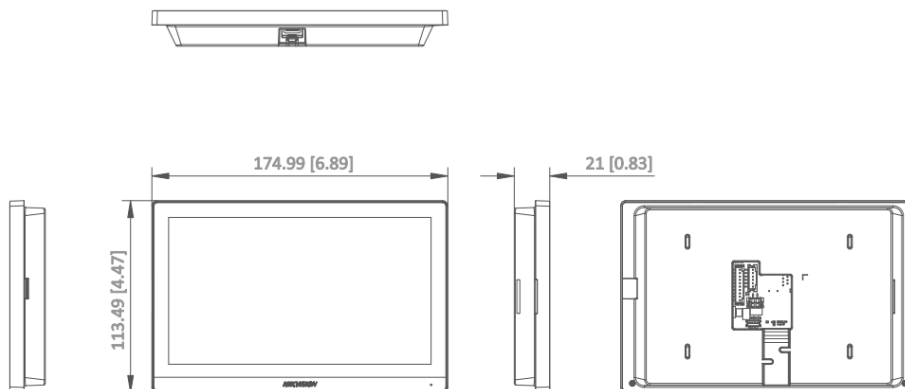

▪ **Available Model**

DS-KIS612-P

▪ **Dimension**

Unit: mm [inch]

SCALE	1:1
-------	-----

Unit:mm [inch]

SCALE	1:1
-------	-----

▪ **Accessory**